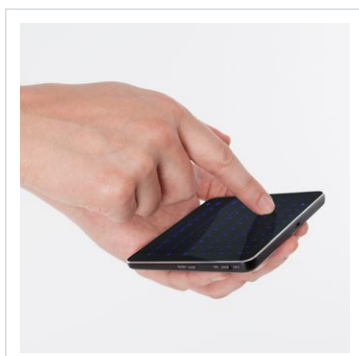

2x3 Art. nr

PAD

Smart Pad

Stylowy touchpad z eleganckim chromowanym wykończeniem krawędzi, łączący w sobie funkcje panelu dotykowego (z obsługą multigestów) i wirtualnej klawiatury. Doskonały zarówno do biura jak i do użytku domowego. Intuicyjny w obsłudze, świetnie sprawdzi się zarówno jako urządzenie sterujące sprzętem multimedialnym a także jako „myszka” (touchpad) do komputera. Aby przełączyć się między funkcjami „myszki” i wirtualnej klawiatury wystarczy tylko przeciągnąć palcem po linii kropek umieszczonej na dole. Zasięg urządzenia do 10 m.

W zestawie:

- odbiornik nano
- kabel ładujący (USB).

Gwarancja: 2 lata.

Smart Pad

2x3 Art. nr	PAD
Wymiary [mm]	120 × 99 × 9
Materiały obudowy	aluminiowa czarna, z chromowanym wykończeniem
Zasięg	do 10 m
Kompatybilność	Smart TV, Mac, Android, Windows XP / Vista / 7 / 8
W zestawie	<ul style="list-style-type: none">• odbiornik nano• kabel ładujący USB
Gwarancja	2 lata