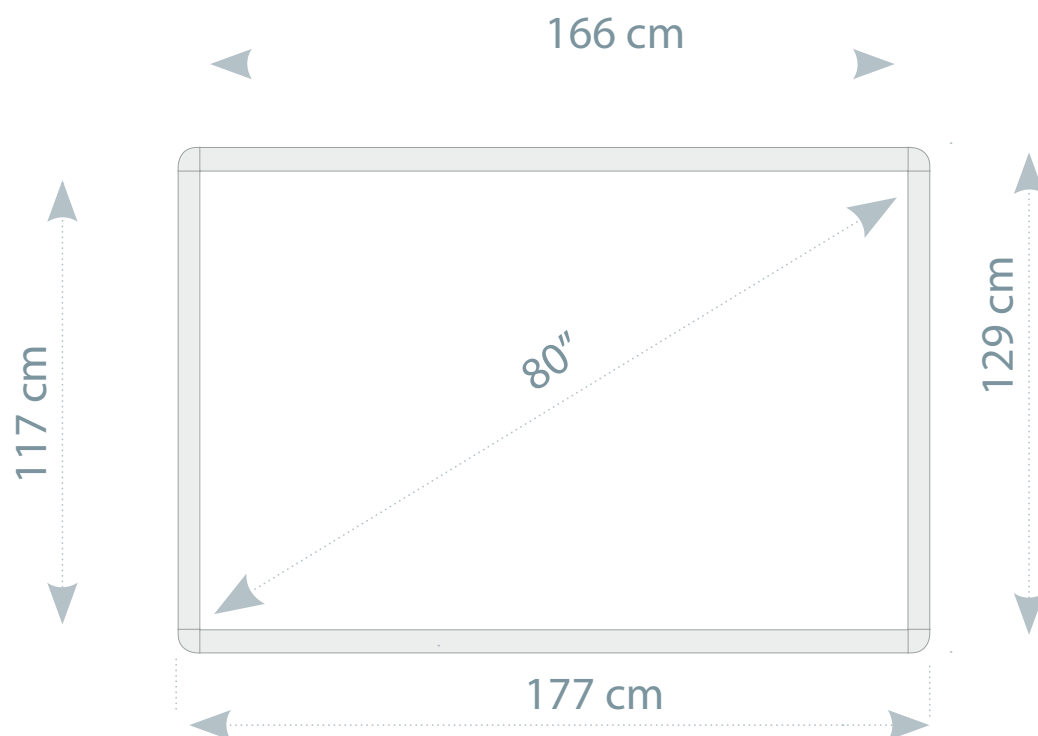

Tablica interaktywna wisząca <i>ésprit plus</i>	
2x3 Art. Nr	TIWEP
Wymiary powierzchni całkowitej (szer. x wys.) [cm]	177×129
Wymiary powierzchni użytkowej (szer. x wys.) [cm]	166×117
Przekątna	80" (203,2 cm)
Grubość tablicy [cm]	3,9
Powierzchnia	ceramiczna
Właściwości powierzchni	suchościeralna, magnetyczna
Waga [kg]	33,8
Technologia	IR (podczerwień)
Sposób obsługi	wskaźnik lub palec
Moc urządzenia	0,5 W
Rekomendowane parametry komputera	Microsoft Windows procesor Pentium 512 MB RAM XP / Vista® / 7 port USB
Komunikacja z komputerem	2 wejścia USB
Gwarancja	dożywotnia na powierzchnię, 2 lata na produkt

2x3 S.A.

73-231 Krzęcin, ul. Słoneczna 3, Polska

[i]: 801 23 00 23

[t]: +48 95 765 3848 [f]: +48 95 765 3850

[e]: info@2x3.pl [w]: www.2x3.eu

innowacje w komunikacji wizualnej