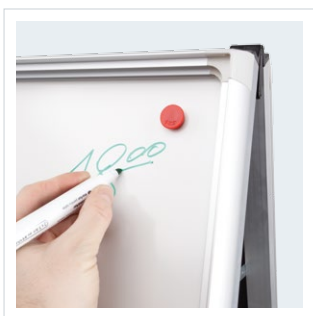

2x3 Art. nr

TZSW

potykacz wodoodporny

Dwustronna tablica wykonana z profilu aluminiowego, wykończona eleganckimi popielatymi narożnikami. Stabilna konstrukcja wyposażona w uszczelki zapobiegające przedostawaniu się wilgoci do wewnątrz. Drzwiczki wykonane z plexi, zamykane na kluczyk. Powierzchnia suchocieralna biała lub czarna o właściwościach magnetycznych.

W zestawie:

- elementy montażowe

potykacz wodoodporny

Art. nr	Wymiary tablicy [cm]	Typ	Powierzchnia	Rama	Drzwiczki	Gwarancja
TZSW W	51 x 68	suchościeralny	lakierowana magnetyczna	aluminiowa	z plexi, zamykane na kluczyk	• 10 lat na pow. lakierowaną • 2 lata na produkt
TZSW B	51 x 68	kredowy				