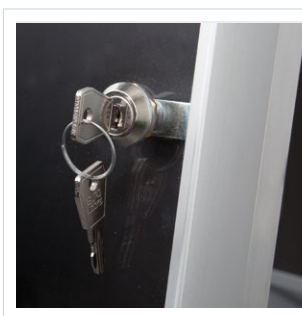

2x3 Art. nr

TZSW

potykacz wodoodporny

Dwustronna tablica wykonana z profilu aluminiowego, wykończona eleganckimi popielatymi narożnikami. Stabilna konstrukcja wyposażona w uszczelki zapobiegające przedostawaniu się wilgoci do wewnątrz. Drzwiczki wykonane z plexi, zamykane na kluczyk. Powierzchnia suchocieralna biała lub czarna o właściwościach magnetycznych.

W zestawie:

- elementy montażowe

potykacz wodoodporny

Art. nr	Wymiary tablicy [cm]	Typ	Powierzchnia	Rama	Drzwiczki	Gwarancja
TZSW W	51 x 68	suchościeralny	lakierowana magnetyczna	aluminiowa	z plexi, zamykane na kluczyk	• 10 lat na pow. lakierowaną • 2 lata na produkt
TZSW B	51 x 68	kredowy				