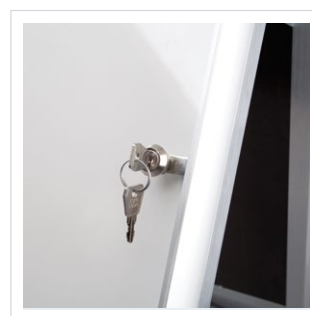

2x3 Art. nr

TZSW

potykacz wodoodporny

Dwustronna tablica wykonana z profilu aluminiowego, wykończona eleganckimi popielatymi narożnikami. Stabilna konstrukcja wyposażona w uszczelki zapobiegające przedostawaniu się wilgoci do wewnątrz. Drzwiczki wykonane z plexi, zamykane na kluczyk. Powierzchnia suchocieralna biała lub czarna o właściwościach magnetycznych.

W zestawie:

- elementy montażowe

potykacz wodoodporny

Art. nr	Wymiary tablicy [cm]	Typ	Powierzchnia	Rama	Drzwiczki	Gwarancja
TZSW W	51 x 68	suchościeralny	lakierowana magnetyczna	aluminiowa	z plexi, zamykane na kluczyk	• 10 lat na pow. lakierowaną • 2 lata na produkt
TZSW B	51 x 68	kredowy				