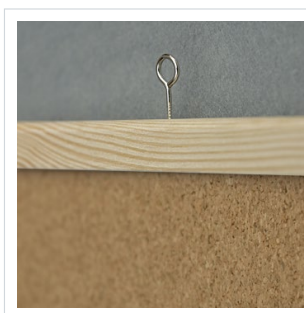

2x3 Art. nr

TC/C

tablica korkowa w ramie drewnianej

Tablica informacyjna o powierzchni wykonanej z najwyższej jakości korka. Wyjątkowo łatwa i szybka w montażu. Rama wykonana z litego drewna sosnowego, zszywana. Istnieje możliwość zawieszenia tablicy zarówno w pionie, jak i w poziomie. Powierzchnia tablicy przeznaczona do użycia na niej pinezek. Do samodzielnego montażu.

Gwarancja: 2 lata.

tablica korkowa w ramie drewnianej

2x3 Art. nr	Wymiary [cm] / ilość w opakowaniu	Gwarancja
TC34/C	40x30	2 lata
TC64/C	60x40	
TC645/C	60x45	
TC86/C	80x60	
TC128/C	120x80	
TC69/C OZ	90x60 / 10 szt.	
TC129/C C OZ	120x90 / 5 szt.	
TC1510/C C OZ	150x100 / 5 szt.	
TC1218/C C OZ	120x180 / 5 szt.	
TC1020/C C OZ	100x200 / 5 szt.	