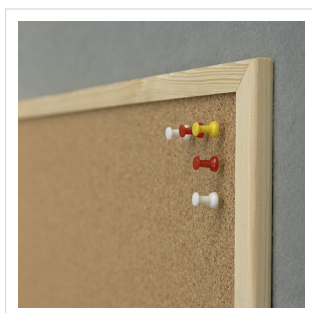

2x3 Art. nr

TC/C

tablica korkowa w ramie drewnianej

Tablica informacyjna o powierzchni wykonanej z najwyższej jakości korka. Wyjątkowo łatwa i szybka w montażu. Rama wykonana z litego drewna sosnowego, zszywana. Istnieje możliwość zawieszenia tablicy zarówno w pionie, jak i w poziomie. Powierzchnia tablicy przeznaczona do użycia na niej pinezek. Do samodzielnego montażu.

Gwarancja: 2 lata.

tablica korkowa w ramie drewnianej

2x3 Art. nr	Wymiary [cm] / ilość w opakowaniu	Gwarancja
TC34/C	40x30	2 lata
TC64/C	60x40	
TC645/C	60x45	
TC86/C	80x60	
TC128/C	120x80	
TC69/C OZ	90x60 / 10 szt.	
TC129/C C OZ	120x90 / 5 szt.	
TC1510/C C OZ	150x100 / 5 szt.	
TC1218/C C OZ	120x180 / 5 szt.	
TC1020/C C OZ	100x200 / 5 szt.	