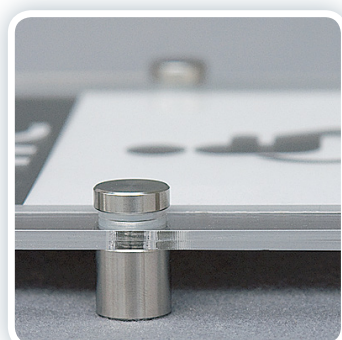

Tablica informacyjna przydrzwiowa EuroPLEX

Opis produktu 2x3 Art. Nr: TDW

Charakterystyka: Tabliczka informacyjna przydrzwiowa przeznaczona do użytku wewnątrz budynku. Składa się z dwóch płyt wykonanych z przezroczystej pleksi. Na krótszych bokach tabliczki znajdują się dekoracyjne śruby ze stali nierdzewnej, które nadają jej elegancki i nowoczesny wygląd oraz zabezpieczają informację znajdującą się w środku. Istnieje możliwość zawieszenia tabliczki zarówno w pionie, jak i w poziomie. Łatwa i szybka w montażu.

W komplecie: elementy montażowe.

Tablica informacyjna przydrzwiowa EuroPLEX

2x3 Art.Nr	TDWA6/2	TDWA6	TDW15*	TDWA5	TDWA4
Wymiary całkowite [mm]	190×95	190×145	190×190	250×190	340×250
Format grafiki, wymiary [mm]	1/2A6 (105×74)	A6 (148×105)	-	A5 (210×148)	A4 (297×210)
Technologia	PFT - Plexi Frame Technology				
Materiał	przezroczysta pleksi (2 arkusze), śruby stalowe				
Grubość pleksi [mm]	2				
Średnica śrub [mm]	16				
System modułarny	NIE				
Zawieszenie w pionie lub w poziomie	TAK				
Możliwość zastosowania na zewnątrz	NIE				
Opakowanie	karton				
Waga [kg]	0,16	0,2	0,21	0,3	0,48