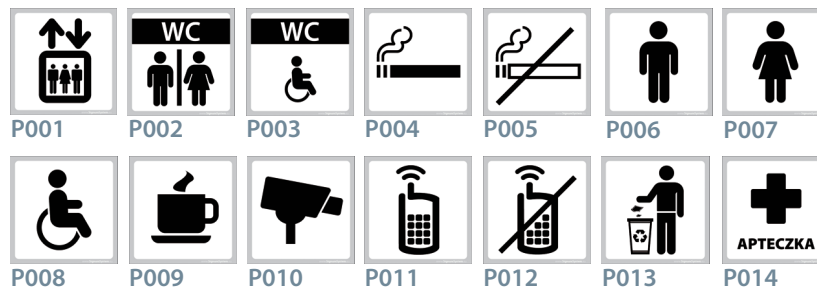

Tablica informacyjna przydrzwiowa EuroPLEX

2x3 Art.Nr	TDWA6/2	TDWA6	TDW15*	TDWA5	TDWA4
Wymiary całkowite [mm]	190×95	190×145	190×190	250×190	340×250
Format grafiki, wymiary [mm]	1/2A6 (105×74)	A6 (148×105)	-	A5 (210×148)	A4 (297×210)
Technologia	PFT - Plexi Frame Technology				
Materiał	przezroczysta pleksi (2 arkusze), śruby stalowe				
Grubość pleksi [mm]	2				
Średnica śrub [mm]	16				
System modułarny	NIE				
Zawieszenie w pionie lub w poziomie	TAK				
Możliwość zastosowania na zewnątrz	NIE				
Opakowanie	karton				
Waga [kg]	0,16	0,2	0,21	0,3	0,48

*do każdej tabliczki TDW15 dołączony jest piktogram (1 szt.)

Piktogramy

2x3 S.A.

73-231 Krzęcin, ul. Słoneczna 3, Polska

[i]: 801 23 00 23

[t]: +48 95 765 3848 [f]: +48 95 765 3850

[e]: info@2x3.pl [w]: www.2x3.eu

innowacje w komunikacji wizualnej