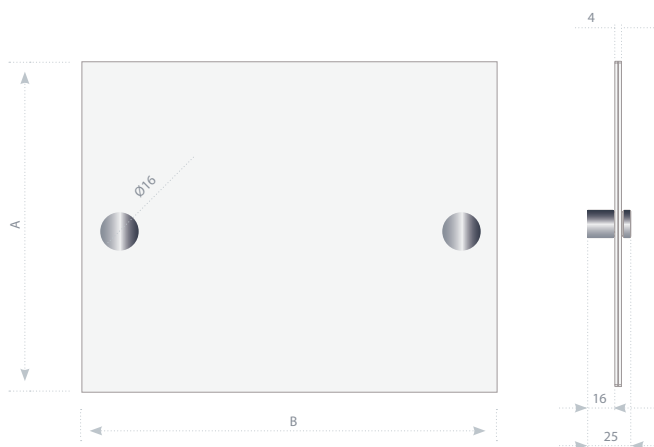

Tablica informacyjna przydrzwiowa EuroPLEX

2x3 Art.Nr	TDWA6/2	TDWA6	TDW15*	TDWA5	TDWA4
Wymiary całkowite [mm]	190×95	190×145	190×190	250×190	340×250
Format grafiki, wymiary [mm]	1/2A6 (105×74)	A6 (148×105)	-	A5 (210×148)	A4 (297×210)
Technologia	PFT - Plexi Frame Technology				
Materiał	przezroczysta pleksi (2 arkusze), śruby stalowe				
Grubość pleksi [mm]	2				
Średnica śrub [mm]	16				
System modułarny	NIE				
Zawieszenie w pionie lub w poziomie	TAK				
Możliwość zastosowania na zewnątrz	NIE				
Opakowanie	karton				
Waga [kg]	0,16	0,2	0,21	0,3	0,48

*do każdej tabliczki TDW15 dołączony jest piktogram (1 szt.)

Piktogramy

2x3 S.A.

73-231 Krzęcin, ul. Słoneczna 3, Polska

[i]: 801 23 00 23

[t]: +48 95 765 3848 [f]: +48 95 765 3850

[e]: info@2x3.pl [w]: www.2x3.eu

innowacje w komunikacji wizualnej