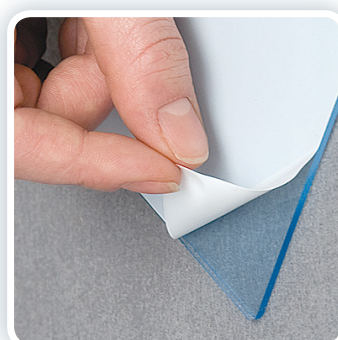

Tablica informacyjna przydrzwiowa EuroPLEX

Opis produktu 2x3 Art. Nr: TDW

Charakterystyka: Tabliczka informacyjna przydrzwiowa przeznaczona do użytku wewnątrz budynku. Składa się z dwóch płyt wykonanych z przezroczystej pleksi. Na krótszych bokach tabliczki znajdują się dekoracyjne śruby ze stali nierdzewnej, które nadają jej elegancki i nowoczesny wygląd oraz zabezpieczają informację znajdującą się w środku. Istnieje możliwość zawieszenia tabliczki zarówno w pionie, jak i w poziomie. Łatwa i szybka w montażu.

W komplecie: elementy montażowe.

Tablica informacyjna przydrzwiowa EuroPLEX

2x3 Art.Nr	TDWA6/2	TDWA6	TDW15*	TDWA5	TDWA4
Wymiary całkowite [mm]	190×95	190×145	190×190	250×190	340×250
Format grafiki, wymiary [mm]	1/2A6 (105×74)	A6 (148×105)	-	A5 (210×148)	A4 (297×210)
Technologia	PFT - Plexi Frame Technology				
Materiał	przezroczysta pleksi (2 arkusze), śruby stalowe				
Grubość pleksi [mm]	2				
Średnica śrub [mm]	16				
System modułarny	NIE				
Zawieszenie w pionie lub w poziomie	TAK				
Możliwość zastosowania na zewnątrz	NIE				
Opakowanie	karton				
Waga [kg]	0,16	0,2	0,21	0,3	0,48