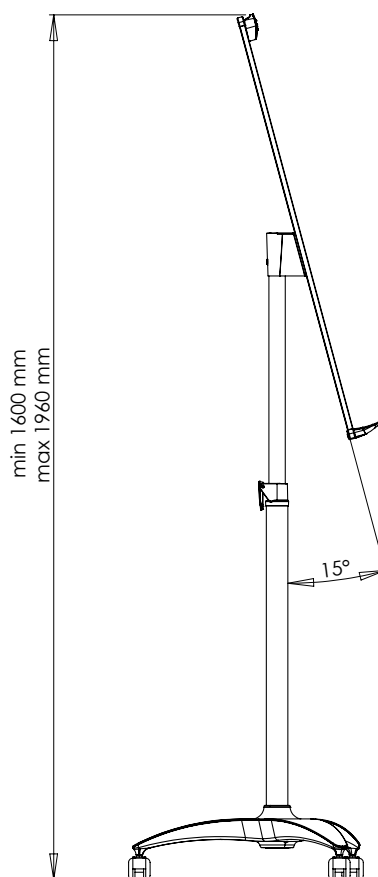

Flipchart Mobilechart Red

Opis produktu 2x3 Art. Nr: **TF17**

Charakterystyka: Designerska linia flipchartów Red Series to nowoczesne kształty oraz wyrazista kolorystyka, z charakterystycznymi czerwonymi akcentami, które wyróżniają tę linię na tle innych produktów na rynku. Tablica o wymiarach 710 × 1015 mm, o stałym kącie pochylecia 15°; ze stylową półką na przybory. Powierzchnia suchociernia-magnetyczna, lakierowana. Uniwersalny uchwyt zaciskowy do bloków pozwala na zawieszenie arkuszy A1 lub EURO. Stabilna konstrukcja nośna ze stali. Regulowana wysokość tablicy w zakresie 1600-1960 mm, dzięki łatwym w użyciu uchom zaciskowym. Podstawa jezdna, z kółkami z możliwością blokowania.

Gwarancja: 2 lata na produkt / 10 lat na powierzchnię tablicy.

Flipchart Mobilechart Red

2x3 Art. Nr	TF17
Powierzchnia	suchościeralna lakierowana (odporna na zarysowania)
Właściwości powierzchni	magnetyczna
Wymiary powierzchni użytkowej tablicy	710 x 1015 mm
Maksymalna wysokość	1600-1960 mm
Profil	aluminiowy
Regulowane uchwyty	tak
Gwarancja	2 lata na produkt, 10 lat na powierzchnię