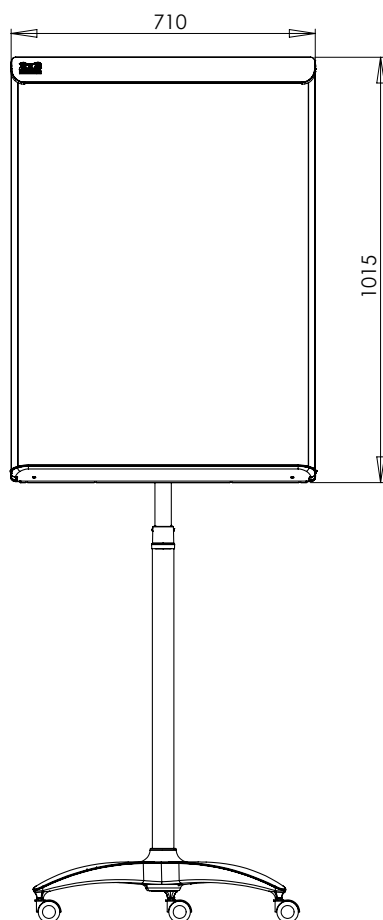

Flipchart Mobilechart Red

Opis produktu 2x3 Art. Nr: **TF17**

Charakterystyka: Designerska linia flipchartów Red Series to nowoczesne kształty oraz wyrazista kolorystyka, z charakterystycznymi czerwonymi akcentami, które wyróżniają tę linię na tle innych produktów na rynku. Tablica o wymiarach 710 × 1015 mm, o stałym kącie pochylecia 15°; ze stylową półką na przybory. Powierzchnia suchociernia-magnetyczna, lakierowana. Uniwersalny uchwyt zaciskowy do bloków pozwala na zawieszenie arkuszy A1 lub EURO. Stabilna konstrukcja nośna ze stali. Regulowana wysokość tablicy w zakresie 1600-1960 mm, dzięki łatwym w użyciu uchom zaciskowym. Podstawa jezdna, z kółkami z możliwością blokowania.

Gwarancja: 2 lata na produkt / 10 lat na powierzchnię tablicy.

Flipchart Mobilechart Red

2x3 Art. Nr	TF17
Powierzchnia	suchościeralna lakierowana (odporna na zarysowania)
Właściwości powierzchni	magnetyczna
Wymiary powierzchni użytkowej tablicy	710 x 1015 mm
Maksymalna wysokość	1600-1960 mm
Profil	aluminiowy
Regulowane uchwyty	tak
Gwarancja	2 lata na produkt, 10 lat na powierzchnię