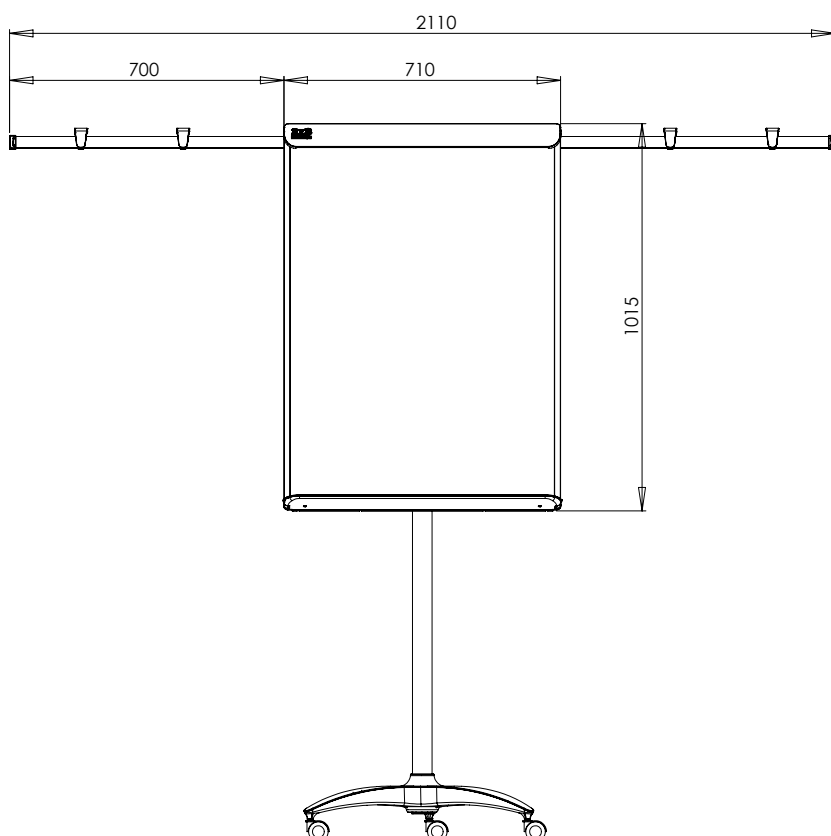

## Flipchart Mobilechart Pro Red

Opis produktu 2x3 Art. Nr: **TF18**

**Charakterystyka:** Designerska linia flipchartów Red Series to nowoczesne kształty oraz wyrazista kolorystyka, z charakterystycznymi czerwonymi akcentami, które wyróżniają tę linię na tle innych produktów na rynku. Tablica o wymiarach 710 × 1015 mm, o stałym kącie pochylenia 15°; ze stylową półką na przybory. Powierzchnia suchościeralno-magnetyczna, lakierowana. Uniwersalny uchwyt zaciskowy do bloków pozwala na zawieszenie arkuszy A1 lub EURO. Stabilna konstrukcja nośna ze stali. Regulowana wysokość tablicy w zakresie 160-196 cm, dzięki łatwym w użyciu uchom zaciskowym. Podstawa jezdna, z kółkami z możliwością blokowania. Komfort użytkowania wzbogacony innowacyjnym rozwiązaniem rozkładania i chowania bocznych ramion metodą „klik-klik”.

### Flipchart Mobilechart Pro Red

2x3 Art. Nr	TF18
Powierzchnia	suchościeralna lakierowana, odporna na zarysowania
Właściwości powierzchni	magnetyczna
Wymiary powierzchni użytkowej tablicy	710 x 1015 mm
Maksymalna wysokość	1600-1960 mm
Profil	aluminiowy
Regulowane uchwyty	tak
Gwarancja	2 lata na produkt, 10 lat na powierzchnię