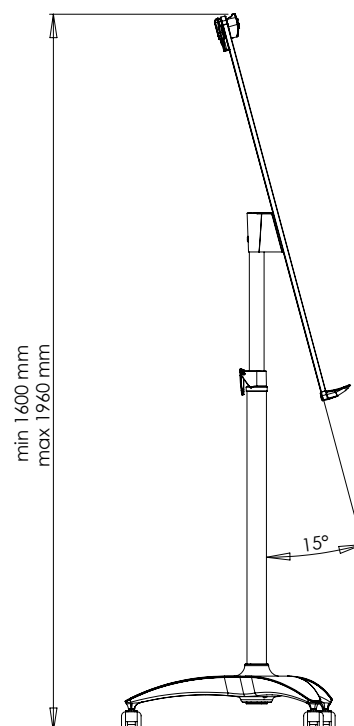

## Flipchart Mobilechart Pro Red

Opis produktu 2x3 Art. Nr: **TF18**

**Charakterystyka:** Designerska linia flipchartów Red Series to nowoczesne kształty oraz wyrazista kolorystyka, z charakterystycznymi czerwonymi akcentami, które wyróżniają tę linię na tle innych produktów na rynku. Tablica o wymiarach 710 × 1015 mm, o stałym kącie pochylenia 15°; ze stylową półką na przybory. Powierzchnia suchościeralno-magnetyczna, lakierowana. Uniwersalny uchwyt zaciskowy do bloków pozwala na zawieszenie arkuszy A1 lub EURO. Stabilna konstrukcja nośna ze stali. Regulowana wysokość tablicy w zakresie 160-196 cm, dzięki łatwym w użyciu uchom zaciskowym. Podstawa jezdna, z kółkami z możliwością blokowania. Komfort użytkowania wzbogacony innowacyjnym rozwiązaniem rozkładania i chowania bocznych ramion metodą „klik-klik”.

### Flipchart Mobilechart Pro Red

2x3 Art. Nr	TF18
Powierzchnia	suchościeralna lakierowana, odporna na zarysowania
Właściwości powierzchni	magnetyczna
Wymiary powierzchni użytkowej tablicy	710 x 1015 mm
Maksymalna wysokość	1600-1960 mm
Profil	aluminiowy
Regulowane uchwyty	tak
Gwarancja	2 lata na produkt, 10 lat na powierzchnię