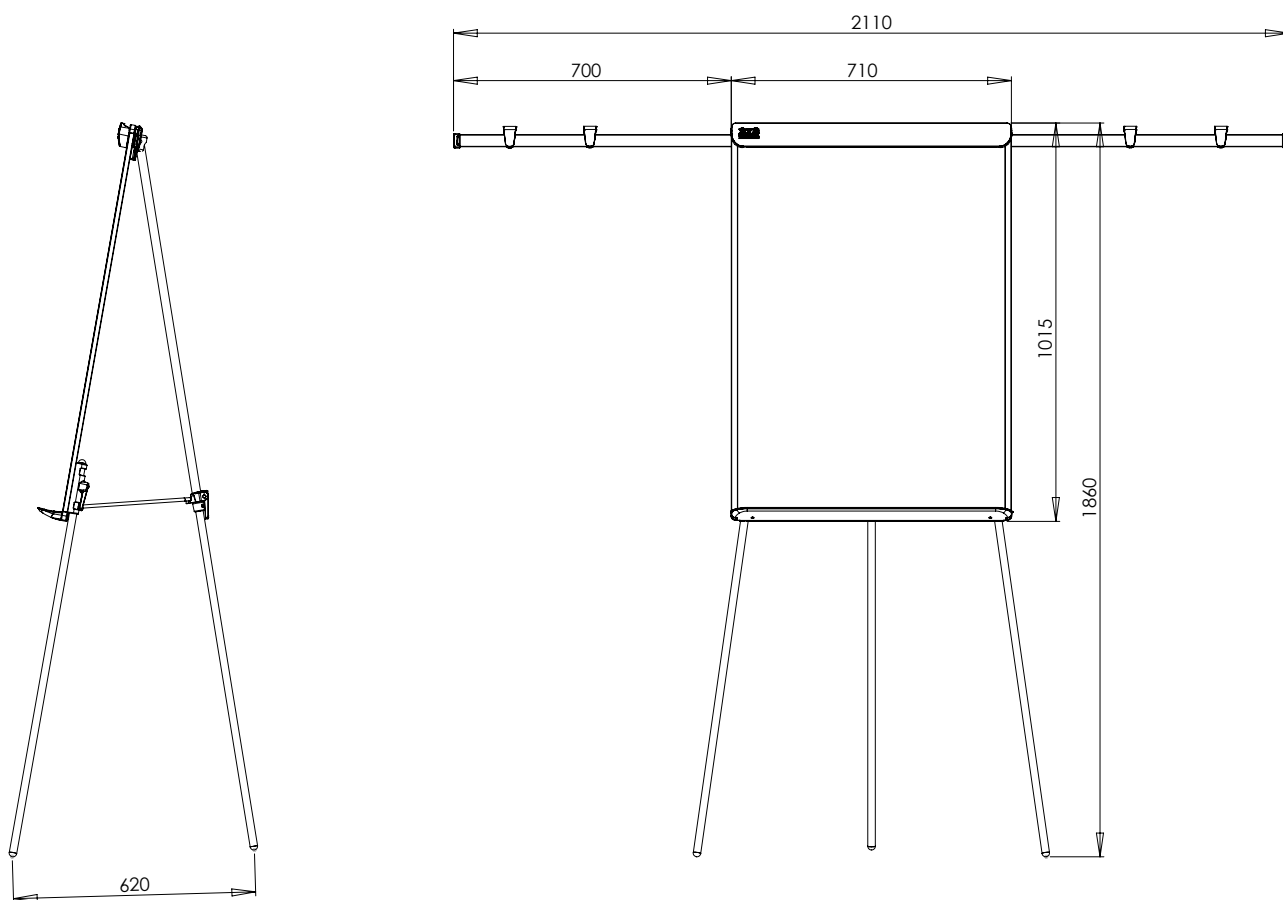

Flipchart office PRO

2x3 Art. Nr	TF20
Powierzchnia	suchościeralna lakierowana, odporna na zarysowania
Właściwości powierzchni	magnetyczna
Wymiary powierzchni użytkowej tablicy	700 x 1000 mm
Maksymalna wysokość	1860 mm
Profil	aluminiowy
Regulowane uchwyty	tak
Gwarancja	2 lata na produkt, 10 lat na powierzchnię

2x3 S.A.

73-231 Krzęcin, ul. Słoneczna 3, Polska

[i]: 801 23 00 23

[t]: +48 95 765 3848 [f]: +48 95 765 3850

[e]: info@2x3.pl [w]: www.2x3.eu

specjaliści w komunikacji wizualnej