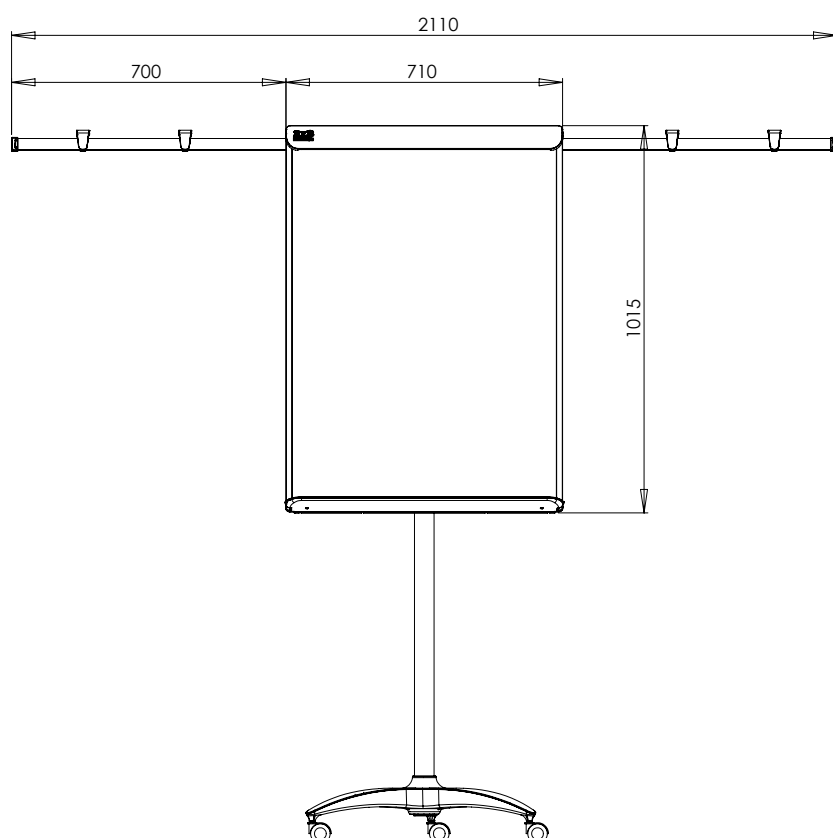

Flipchart office PRO mobilny

2x3 Art. Nr	TF22
Powierzchnia	suchościeralna lakierowana, odporna na zarysowania
Właściwości powierzchni	magnetyczna
Wymiary powierzchni użytkowej tablicy	700 x 1000 mm
Maksymalna wysokość	1600-1960 mm
Profil	aluminiowy
Regulowane uchwyty	tak
Gwarancja	2 lata na produkt, 10 lat na powierzchnię

2x3 S.A.

73-231 Krzęcin, ul. Słoneczna 3, Polska

[i]: 801 23 00 23

[t]: +48 95 765 3848 [f]: +48 95 765 3850

[e]: info@2x3.pl [w]: www.2x3.eu

specjaliści w komunikacji wizualnej