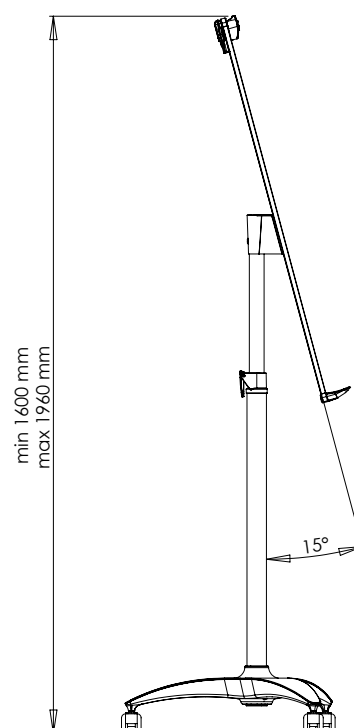

Flipchart office PRO mobilny

2x3 Art. Nr	TF22
Powierzchnia	suchościeralna lakierowana, odporna na zarysowania
Właściwości powierzchni	magnetyczna
Wymiary powierzchni użytkowej tablicy	700 x 1000 mm
Maksymalna wysokość	1600-1960 mm
Profil	aluminiowy
Regulowane uchwyty	tak
Gwarancja	2 lata na produkt, 10 lat na powierzchnię

2x3 S.A.

73-231 Krzęcin, ul. Słoneczna 3, Polska

[i]: 801 23 00 23

[t]: +48 95 765 3848 [f]: +48 95 765 3850

[e]: info@2x3.pl [w]: www.2x3.eu

specjaliści w komunikacji wizualnej