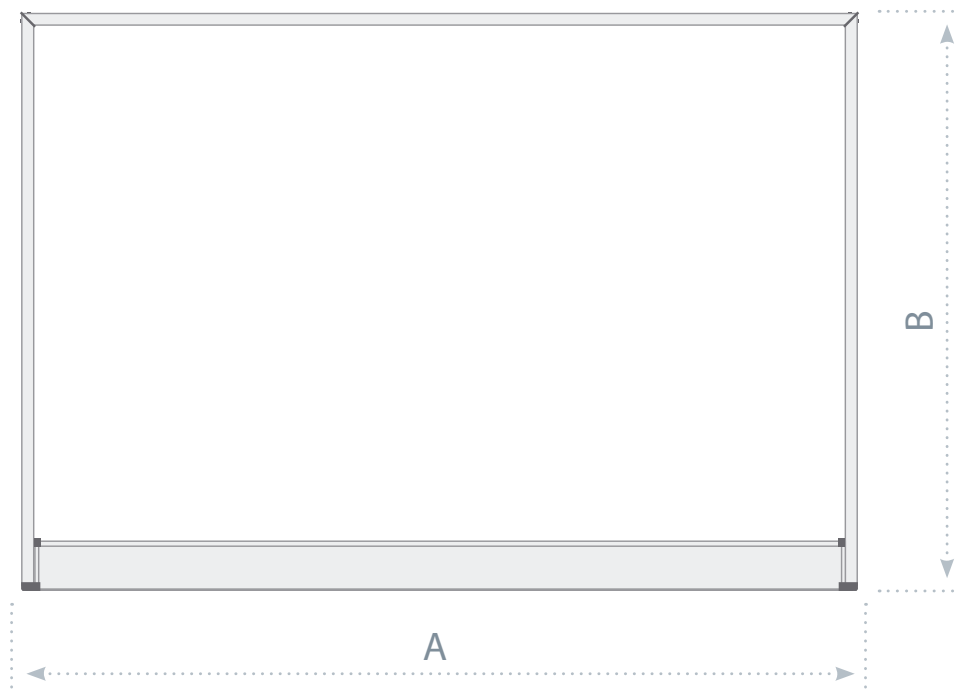

Tablica tekstylna StarBoard

Opis produktu 2x3 Art. Nr: **TTS**

Charakterystyka: Tablica linii StarBoard to przede wszystkim funkcjonalność, nowoczesny design i wyjątkowa jakość. Powierzchnia tekstylna. Konstrukcja aluminiowa w kolorze srebrnym z czarnymi, matowymi wykończeniami. Tył tablicy wzmocniony blachą ocynkowaną. Mocowanie do ściany za pomocą zawieszek mocowanych do tylnej części profilu ramkowego oraz profilu bazy półki (istnieje możliwość montażu tablicy na bazie jedynie profilu ramkowego).

W zestawie: elementy montażowe.

Gwarancja: 2 lata na produkt.

Tablica tekstylna StarBoard

2x3 Art. Nr	Powierzchnia	Wymiary A x B [cm]	Waga [kg]	Rama	Wzmocnienie	Gwarancja
TTS96	tekstylna	90 x 60	4,7	alumiiniowa	blacha ocynkowana	2 lata na produkt
TTSC129		120 x 90	7,6			
TTS1510		150 x 100	10,6			
TTS1218		180 x 120	12,8			