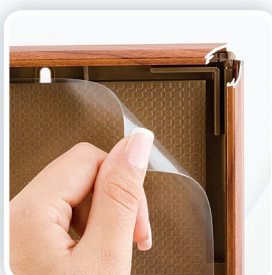

Ramka zatrzaskowa Wood 14 i 25 mm

Opis produktu 2x3 Art. Nr: TZD

Charakterystyka: Ramka zatrzaskowa wykonana z profili aluminiowych oklejonych materiałem imitującym drewno. Narożniki ścięte pod kątem 45°, wykończone plastikowymi, dopasowanymi zaślepkami, zapewniającymi bezpieczeństwo użytkowania. Montowana na ścianie za pomocą wkrętów (ramka posiada przeznaczone do zawieszenia otwory). Dodatkowo do ramki dołączona jest podpórka, umożliwiającą zastosowanie jej również w pozycji stojącej (zarówno w pionie, jak i w poziomie). Do użytku we wnętrzach. Produkt przyjazny środowisku.

Gwarancja: 2 lata.

Ramka zatrzaskowa Wood 14 i 25 mm

2x3 Art. Nr	TZD14/A6	TZD14/A5	TZD25/A4
Format umieszczanej grafiki (wymiary)	A6 (105×148 mm)	A5 (148×210 mm)	A4 (210×297 mm)
Rozmiar zewnętrzny	126×169 mm	169×231 mm	241×328 mm
Rozmiar obszaru widocznego	95×138 mm	138×200 mm	191×278 mm
Szerokość profilu	15,2 mm	15,2 mm	25 mm
Narożniki	cięte pod kątem 45°		
Sposób montażu na ścianie	za pomocą wkrętów		
Waga	0,125 kg	0,215 kg	0,420 kg
W komplecie	podpórka		podpórka, wkręty
Gwarancja	2 lata		