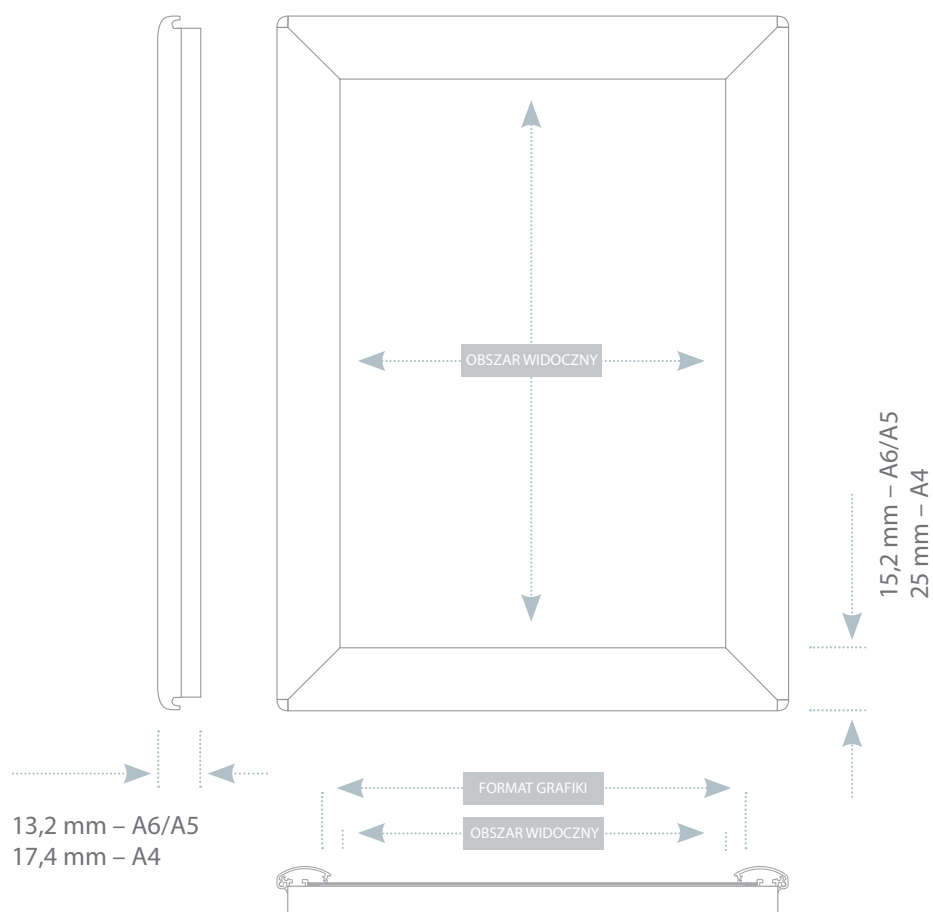

Ramka zatrzaskowa Wood 14 i 25 mm

Opis produktu 2x3 Art. Nr: TZD

Charakterystyka: Ramka zatrzaskowa wykonana z profili aluminiowych oklejonych materiałem imitującym drewno. Narożniki ścięte pod kątem 45°, wykończone plastikowymi, dopasowanymi zaślepkami, zapewniającymi bezpieczeństwo użytkowania. Montowana na ścianie za pomocą wkrętów (ramka posiada przeznaczone do zawieszenia otwory). Dodatkowo do ramki dołączona jest podpórka, umożliwiającą zastosowanie jej również w pozycji stojącej (zarówno w pionie, jak i w poziomie). Do użytku we wnętrzach. Produkt przyjazny środowisku.

Gwarancja: 2 lata.

Ramka zatrzaskowa Wood 14 i 25 mm

2x3 Art. Nr	TZD14/A6	TZD14/A5	TZD25/A4
Format umieszczanej grafiki (wymiary)	A6 (105×148 mm)	A5 (148×210 mm)	A4 (210×297 mm)
Rozmiar zewnętrzny	126×169 mm	169×231 mm	241×328 mm
Rozmiar obszaru widocznego	95×138 mm	138×200 mm	191×278 mm
Szerokość profilu	15,2 mm	15,2 mm	25 mm
Narożniki	cięte pod kątem 45°		
Sposób montażu na ścianie	za pomocą wkrętów		
Waga	0,125 kg	0,215 kg	0,420 kg
W komplecie	podpórka		podpórka, wkręty
Gwarancja	2 lata		