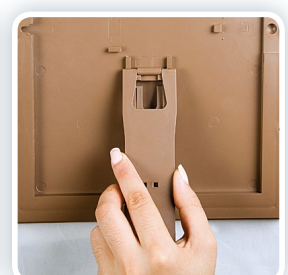

Ramka zatrzaskowa Wood 14 i 25 mm

Opis produktu 2x3 Art. Nr: TZD

Charakterystyka: Ramka zatrzaskowa wykonana z profili aluminiowych oklejonych materiałem imitującym drewno. Narożniki ścięte pod kątem 45°, wykończone plastikowymi, dopasowanymi zaślepkami, zapewniającymi bezpieczeństwo użytkowania. Montowana na ścianie za pomocą wkrętów (ramka posiada przeznaczone do zawieszenia otwory). Dodatkowo do ramki dołączona jest podpórka, umożliwiającą zastosowanie jej również w pozycji stojącej (zarówno w pionie, jak i w poziomie). Do użytku we wnętrzach. Produkt przyjazny środowisku.

Gwarancja: 2 lata.

Ramka zatrzaskowa Wood 14 i 25 mm

2x3 Art. Nr	TZD14/A6	TZD14/A5	TZD25/A4
Format umieszczanej grafiki (wymiary)	A6 (105×148 mm)	A5 (148×210 mm)	A4 (210×297 mm)
Rozmiar zewnętrzny	126×169 mm	169×231 mm	241×328 mm
Rozmiar obszaru widocznego	95×138 mm	138×200 mm	191×278 mm
Szerokość profilu	15,2 mm	15,2 mm	25 mm
Narożniki	cięte pod kątem 45°		
Sposób montażu na ścianie	za pomocą wkrętów		
Waga	0,125 kg	0,215 kg	0,420 kg
W komplecie	podpórka		podpórka, wkręty
Gwarancja	2 lata		